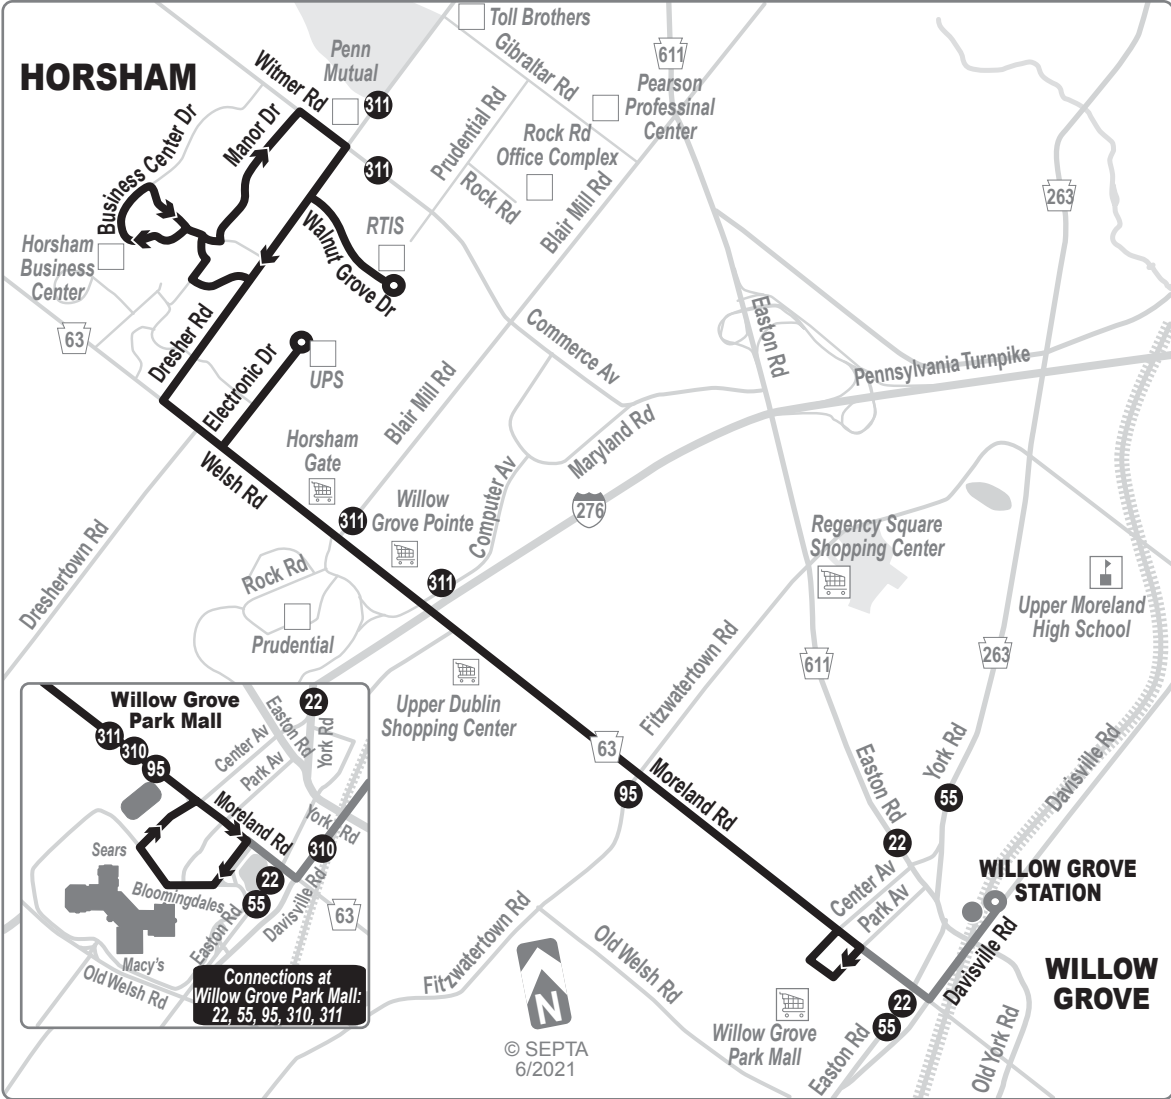

# 310

**Horsham Breeze  
Red**

**Serving  
Willow Grove**

**FOR MORE INFORMATION:**

**Customer Service: 215-580-7800**

**TDD/TTY: 215-580-7853**

**[www.septa.org](http://www.septa.org)**

Weekdays								
Willow Grove Station	Willow Grove Park Mall	UPS	Horsham Business Center	Walnut Grove Dr	Welsh Rd & Computer Rd	Moreland Rd & Park Av	Willow Grove Park Mall	Willow Grove Station
AM SERVICE								
--	5:45	5:51	5:55	5:59	6:03	--	6:07	--
--	6:15	6:21	6:25	6:29	6:33	--	6:37	--
--	6:35	6:41	6:45	6:50	6:55	--	7:00	--
--	7:00	7:07	7:12	7:17	7:22	--	7:27	--
--	7:15	7:22	7:26	7:30	7:34	7:39	--	7:45
--	7:45	7:53	7:58	8:03	8:08	--	8:14	--
8:00	8:06	8:16	8:21	8:26	8:32	--	8:39	--
--	8:30	8:38	8:44	8:49	8:54	--	8:59	--
--	8:50	8:58	9:04	9:09	9:14	--	9:19	--
--	9:10	9:18	9:24	9:29	9:34	--	9:39	--
--	9:37	9:45	9:49	9:54	9:58	--	10:03	--
--	10:00	10:08	10:12	10:17	10:21	--	10:26	--
--	10:41	10:49	10:53	10:58	11:02	--	11:07	--
--	11:17	11:25	11:29	11:34	11:38	--	11:43	--
PM SERVICE								
--	12:05	12:13	12:17	12:22	12:26	--	12:31	--
--	12:20	12:28	12:32	12:37	12:41	--	12:46	--
--	12:40	12:48	12:52	12:57	1:01	--	1:06	--
--	1:05	1:13	1:17	1:22	1:26	--	1:31	--
--	1:55	2:03	2:07	2:12	2:16	--	2:21	--
--	2:49	2:57	3:01	3:06	3:10	--	3:15	--
--	3:26	3:34	3:38	3:43	3:47	--	3:52	--
--	3:55	4:03	4:07	4:12	4:18	--	4:24	--
--	4:27	4:35	4:39	4:44	4:50	--	4:56	--
--	4:41	4:49	4:53	4:58	5:02	5:08	--	5:14
--	5:15	5:23	5:27	5:32	5:38	--	5:44	--
5:27	5:33	5:41	5:45	5:49	5:54	--	6:00	--
--	5:52	6:00	6:04	6:09	6:15	--	6:21	--
--	6:20	6:28	6:32	6:37	6:43	--	6:49	--
--	7:00	7:08	7:12	7:17	7:23	--	7:29	--
--	7:40	7:47	--	--	--	--	7:55	--
--	8:50	8:57	--	--	--	--	9:05	--
--	9:40	9:47	--	--	--	--	9:55	--
--	10:06	10:13	--	--	--	--	10:21	--
--	10:35	10:42	--	--	--	--	10:50	--
--	10:55	11:02	--	--	--	--	11:10	--