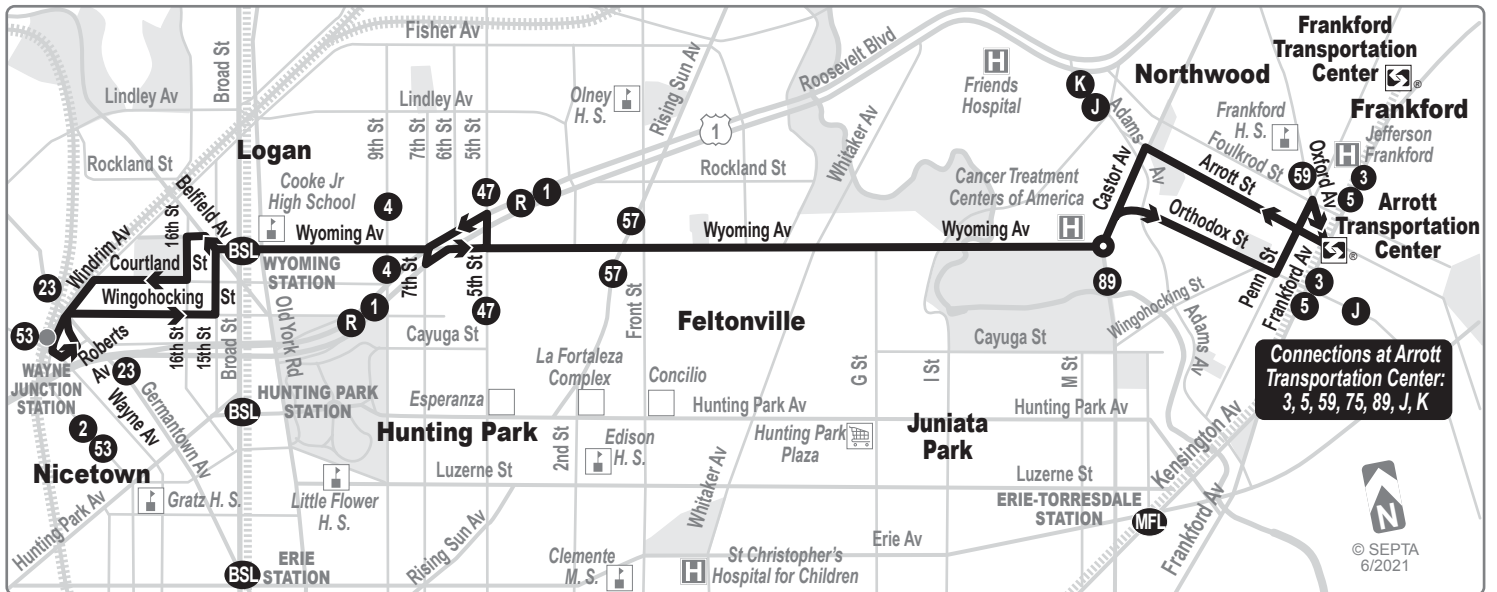

Weekdays				
To Wayne Junction				
Arrott Transportation Center	Wyoming Circle	5th St and Wyoming Av	Broad St and Wyoming Av	Wayne Junction Station
<b>AM SERVICE</b>				
4:49	4:53	5:00	5:04	5:10
5:20	5:24	5:31	5:35	5:41
5:47	5:51	5:58	6:02	6:08
6:10	6:14	6:23	6:28	6:34
6:25	6:29	6:38	6:43	6:49
6:40	6:44	6:53	6:58	7:04
6:54	6:58	7:08	7:14	7:21
7:08	7:13	7:23	7:29	7:36
7:23	7:28	7:38	7:44	7:51
7:38	7:43	7:53	7:59	8:06
7:53	7:58	8:08	8:14	8:21
8:13	8:18	8:28	8:34	8:41
8:33	8:38	8:48	8:54	9:01
8:54	8:59	9:08	9:14	9:21
9:15	9:19	9:28	9:34	9:41
9:35	9:39	9:48	9:54	10:01
9:55	9:59	10:08	10:14	10:21
10:15	10:19	10:28	10:34	10:41
10:35	10:39	10:48	10:54	11:01
10:55	10:59	11:08	11:14	11:21
11:15	11:19	11:28	11:34	11:41
11:35	11:39	11:48	11:54	12:01
11:55	11:59	12:08	12:14	12:21
<b>PM SERVICE</b>				
12:15	12:19	12:28	12:34	12:41
12:34	12:38	12:47	12:53	1:00
12:51	12:55	1:05	1:11	1:18
1:07	1:11	1:21	1:27	1:34
1:22	1:26	1:36	1:42	1:49
1:37	1:41	1:51	1:57	2:04
1:52	1:56	2:06	2:12	2:19
2:06	2:11	2:21	2:27	2:34
2:21	2:26	2:36	2:42	2:49
2:36	2:41	2:51	2:57	3:04
2:48	2:53	3:03	3:09	3:16
3:00	3:05	3:15	3:21	3:28
3:12	3:17	3:27	3:33	3:40
3:24	3:29	3:39	3:45	3:52
3:36	3:41	3:51	3:57	4:04
3:49	3:54	4:04	4:10	4:17
4:04	4:09	4:19	4:25	4:32
4:19	4:24	4:34	4:40	4:47
4:34	4:39	4:49	4:55	5:02
4:49	4:54	5:04	5:10	5:17
5:04	5:09	5:19	5:25	5:32
5:19	5:24	5:34	5:40	5:47
5:38	5:43	5:53	5:59	6:06
5:59	6:03	6:12	6:18	6:25
6:19	6:23	6:32	6:38	6:45
6:41	6:45	6:54	7:00	7:07
7:12	7:16	7:24	7:29	7:36
7:42	7:46	7:54	7:59	8:06
8:12	8:16	8:24	8:29	8:35
8:42	8:46	8:54	8:59	9:05
9:25	9:29	9:37	9:42	9:48
10:20	10:24	10:31	10:36	10:42
11:19	11:23	11:30	11:35	11:40
<b>AFTER MIDNIGHT SERVICE</b>				
12:20	12:24	12:30	12:34	12:39
1:20	1:24	1:30	1:34	1:39